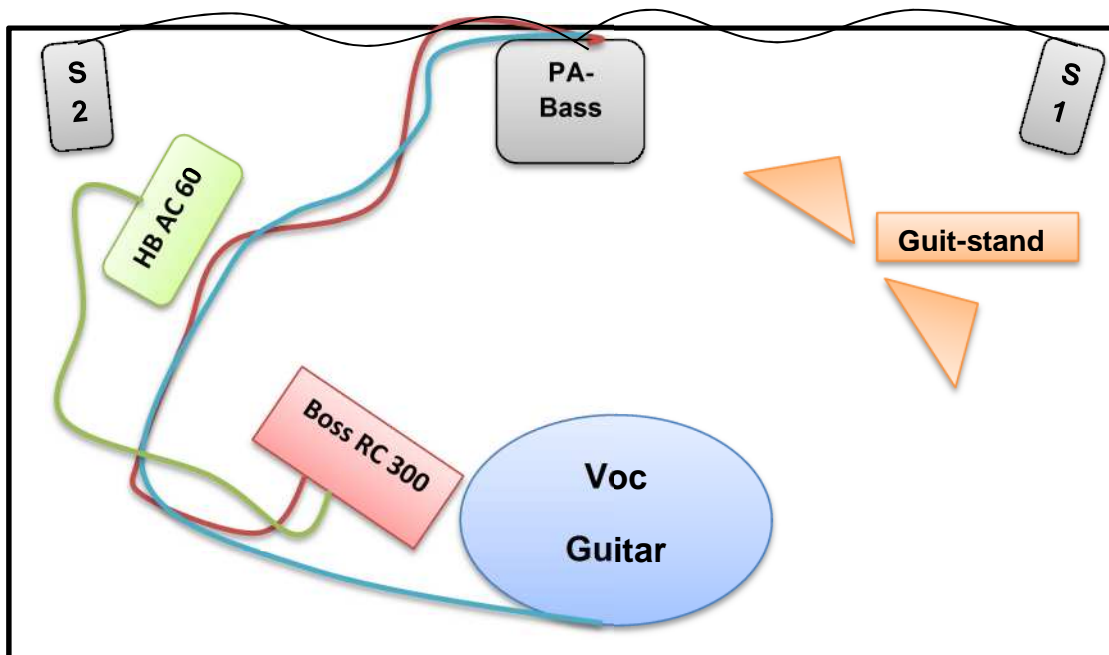

STAGERIDER

Front Stage

Instrument:

Voice Lead:
Voice-Loop:
Guitar:
Loop-Station Boss RC300
Amp: Harley Benton AC60

Mic:

Shure SM58
Sennheiser (mit ON/OFF)
-
-
evtl. Shure SM57 (n.V.)

Kabel:

XLR (evtl. zu Effektgerät Voice)
XLR to Loopstation
Check to Amp to RC300
Check to Mixer/ (DI-Box n.V.)
XLR oder Check to Loopstation

Sonstiges:

- Zwei Mic-Ständer (wird mitgenommen wenn nötig)
- Stromleiste (wird mitgenommen wenn nötig)
- Zwei Gitarrenständer (wird mitgenommen wenn nötig)

Der Amp hat einen DI-Out oder Line

PA Klein vorhanden. PA-BASS / S1 + S2 (Satelliten). Für ca. 30-50 Leute

****n.V. = nicht vorhanden**